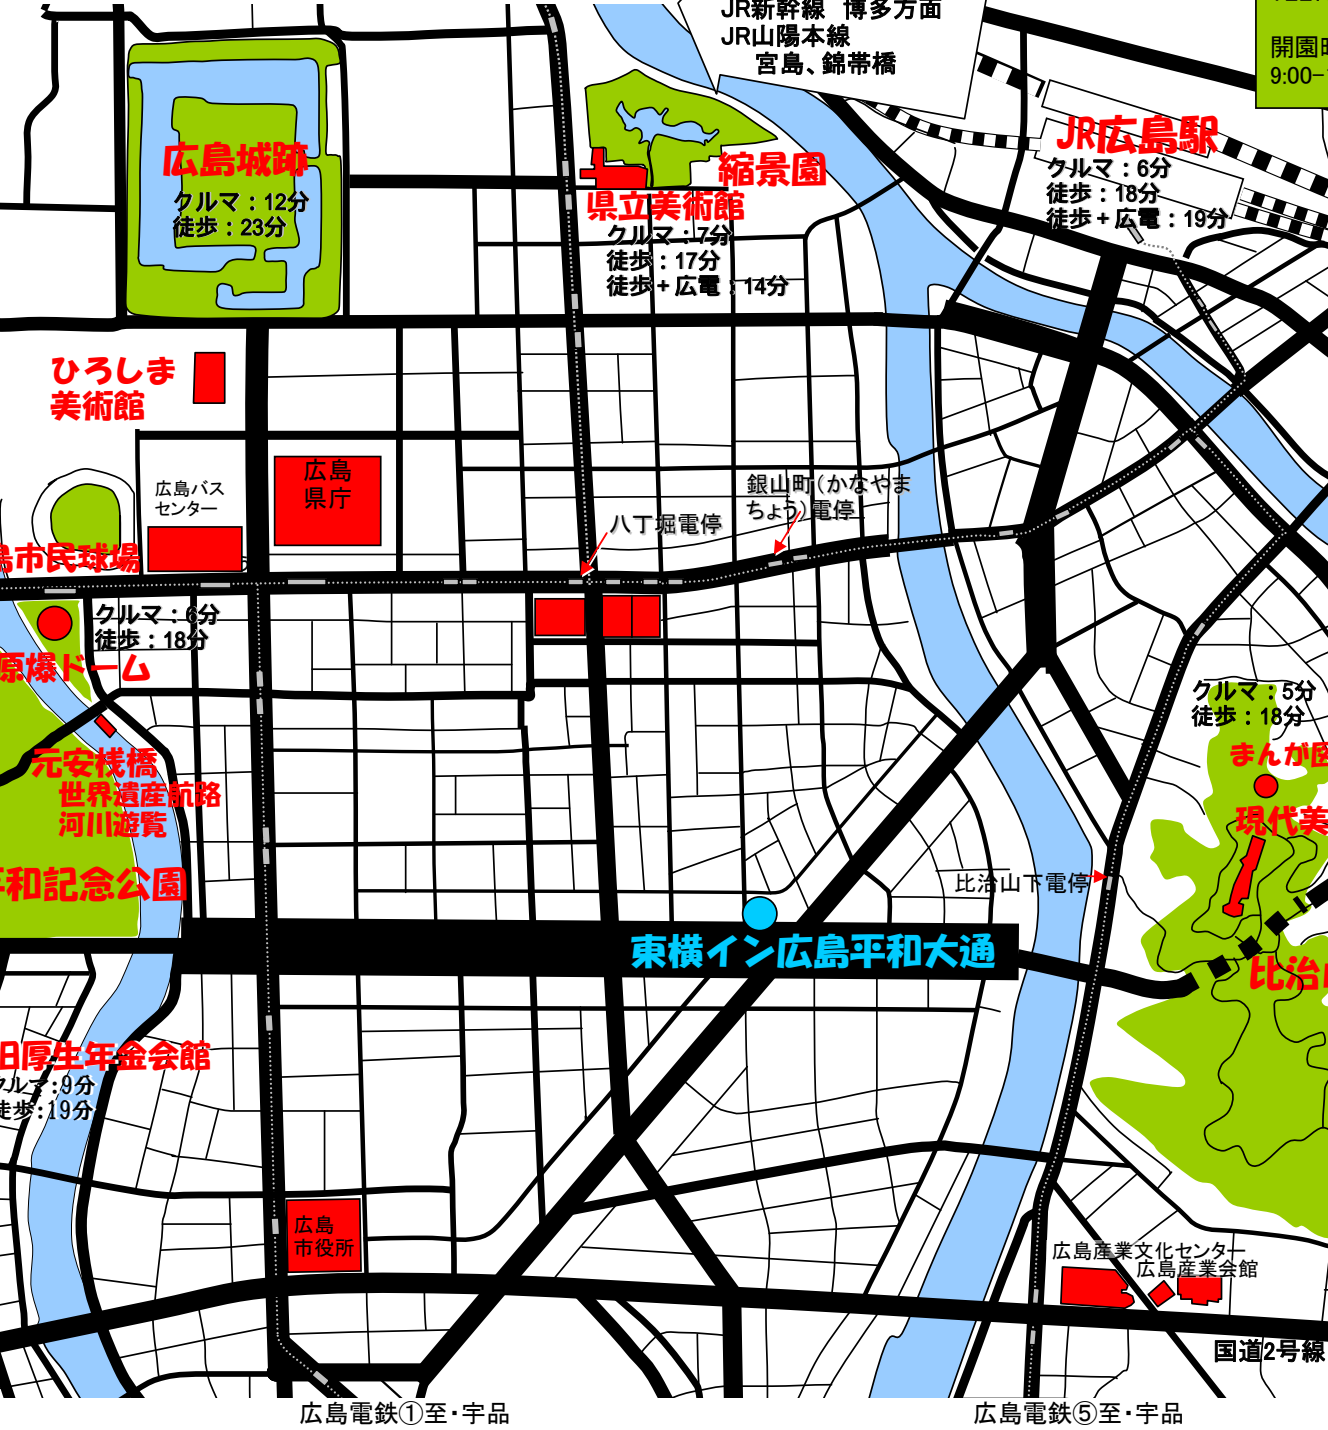

支配人おすすめ

このホテルからの観光マップ

近隣観光 マップ 東横イン広島平和大通 TEL: 082-504-1045

● 広島城
広島市文化財団
広島市中区基町21-1
TEL: 082-221-7512
開館時間
9:00
-18:00

● ひろしま美術館
広島市中区基町3-2
TEL: 082-223-2530
開館時間
9:00
-17:00

● 広島平和記念資料館
TEL: 082-241-4004
8:30-18:00(3月-11月)
8:30-19:00(8月)
8:30-17:00(12~2月)

(株)アクアネット広島
TEL: 082-240-5955
世界遺産航路
時刻表など

広島駅へは 当ホテルのシャトルカーもご利用ください。交通機関の所用時間は目安です。開館時間、開館日はご参考です。季節や行事によって変更の場合があります。事前に最新情報の確認をお勧めします。

● 名勝 縮景園
広島市中区上幟町2-11
TEL: 082-221-3620
開園時間/ 9:00-18:00(4月-9月)
9:00-17:00(10月-3月)

● 錦帯橋・岩国城
山口県岩国市岩国
岩国市観光課 TEL: 0827-41-1477
経路
ホテル…徒歩10分…銀山町電停…広電7分…JR広島駅…
JR新幹線こだま16分…新岩国駅・御庄…
錦川鉄道錦川清流線6分…川西駅…徒歩19分…錦帯橋

● 大和ミュージアム
広島県呉市宝町5-20
TEL: 0823-25-3017
経路
候補1: ホテル…徒歩10分…銀山町電停…広電7分…
JR広島駅…呉線42分…呉駅…徒歩8分…現地
候補2: ホテル…徒歩17分…広島バスセンター…
バス45分…呉駅…徒歩8分…現地

● 宮島・厳島神社 広島県廿日市市宮島町1-1
経路
候補1: ホテル…徒歩10分…八丁堀電停…広電②23分…己斐駅…
広電宮島線31分…宮島口…フェリー10分…フェリーターミナル…
徒歩12分…厳島神社
候補2: ホテル…徒歩10分…銀山町電停…広電7分…広島駅…
JR山陽本線25分…宮島口…フェリー10分…フェリーターミナル…
徒歩12分…厳島神社
候補3: ホテル…徒歩17分…元安棧橋…世界遺産航路50分…
宮島第三橋…徒歩12分…厳島神社